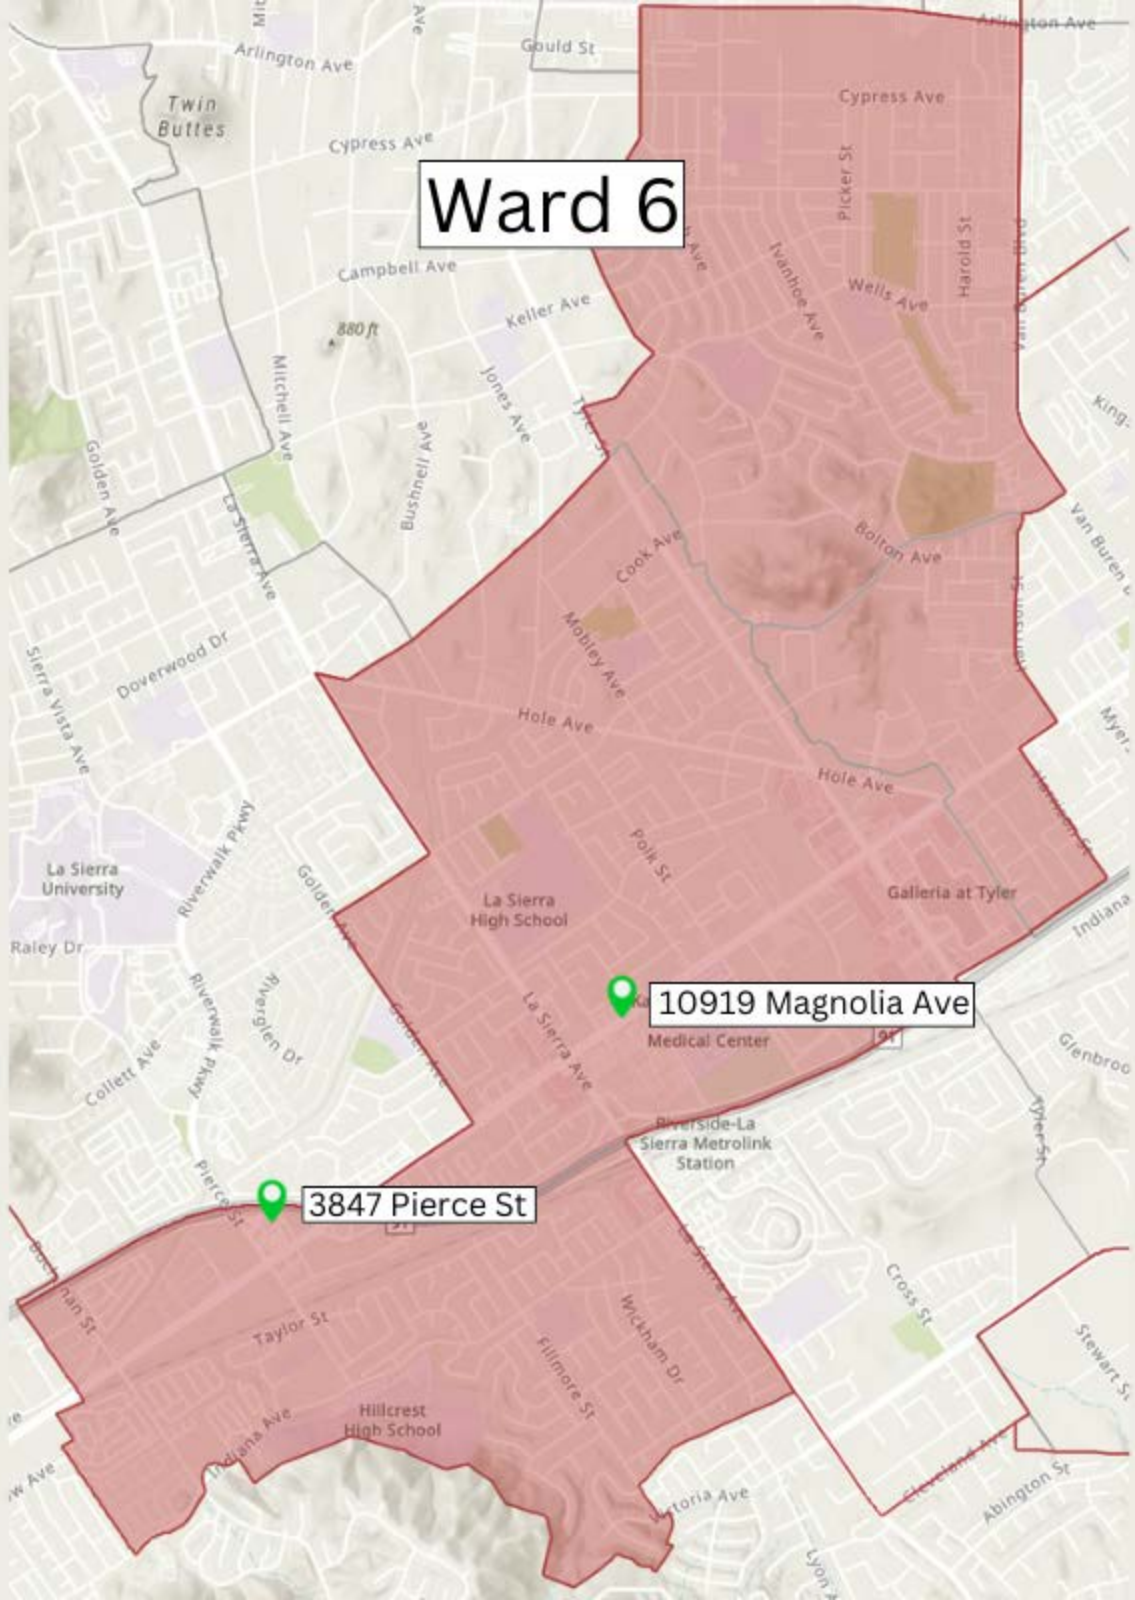

# Ward 1

1778 Columbia Ave

3225 Market St

2870 University Ave

Riverside

Ward 2

1345 University Ave

1175 E Alessandro Blvd

# Ward 5

3666 Van Buren Blvd  
3652 Van Buren Blvd  
3636 Van Buren Blvd

9901 Indiana Ave, Ste 106  
10081 Indiana Ave

# Ward 5

3666 Van Buren Blvd  
3652 Van Buren Blvd  
3636 Van Buren Blvd

Riverside  
City FS # 2

Cambridge  
Gardens Apts

9901 Indiana Ave, Ste 106

10081 Indiana Ave

# Ward 6

10919 Magnolia Ave

3847 Pierce St